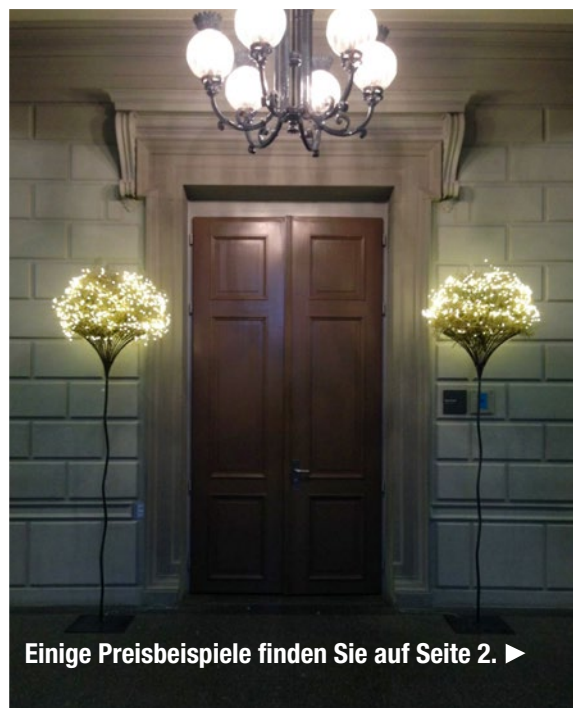

SWIZZ GREEN by Gretener

Stadthausstr. 133   Fronwagplatz 4
8400 Winterthur   8200 Schaffhausen
052 202 94 45   052 630 02 00

info@swizzgreen.ch
www.swizzgreen.ch

Einige Preisbeispiele finden Sie auf Seite 2. ►